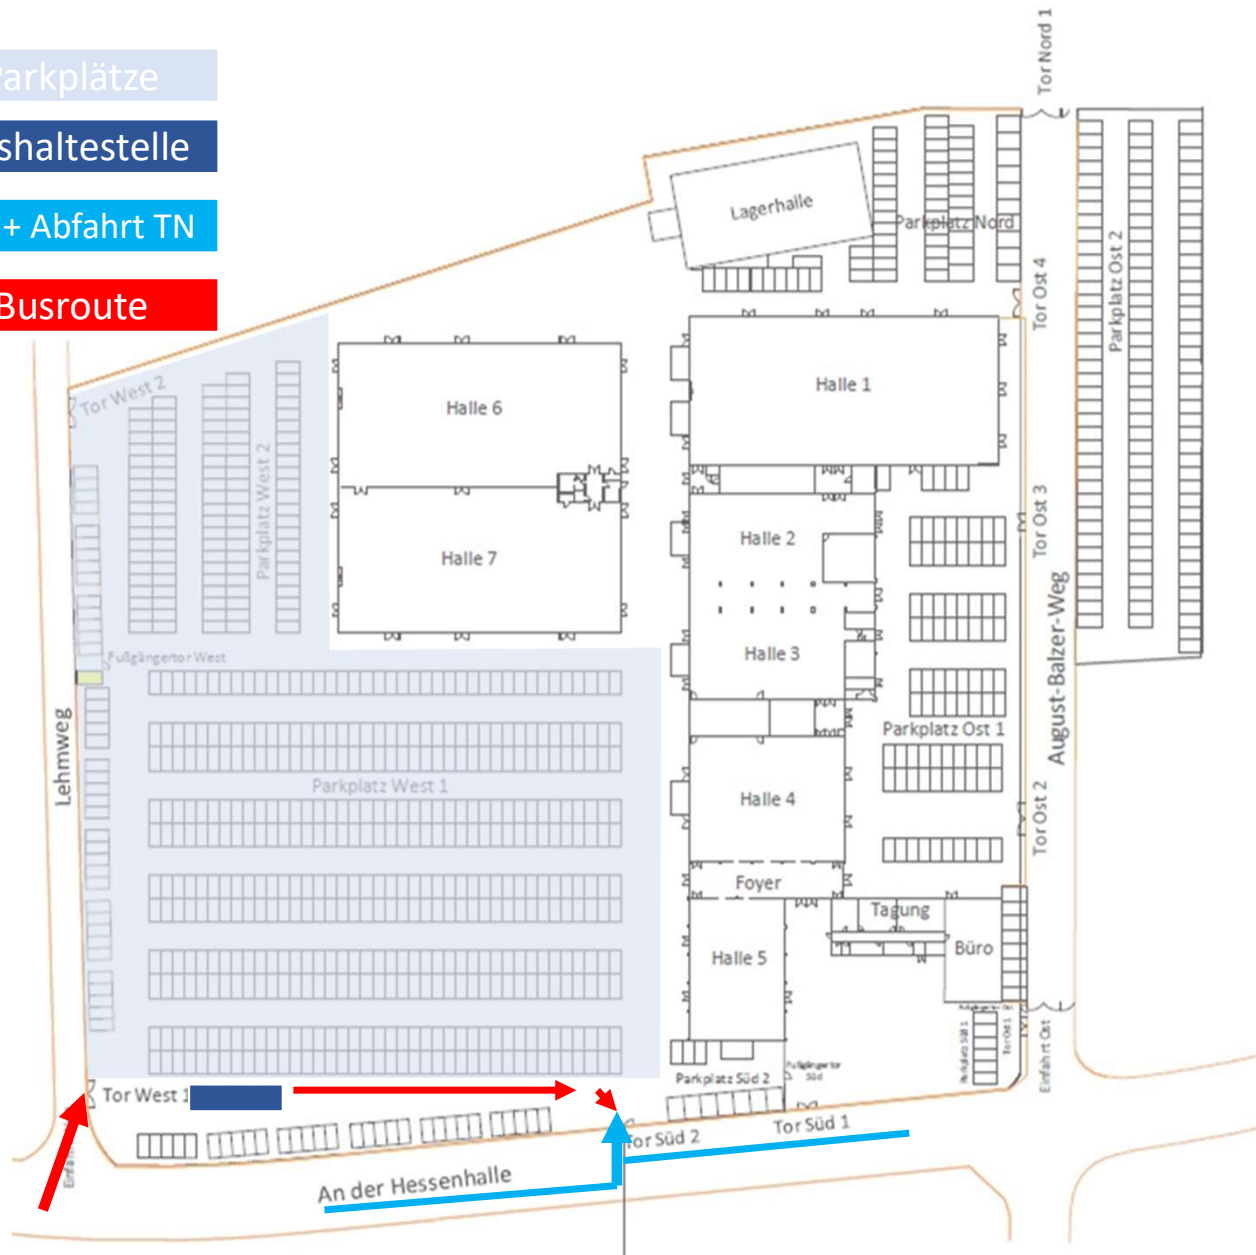

Parkplätze

Bushaltestelle

Zu- + Abfahrt TN

Busroute

Parkplatz Shuttle-Service An den Hessenhallen

Tor Süd 1:

- Zufahrt nur Shuttlebusse

Tor Süd 2:

- Zu- + Abfahrt Teilnehmer
- Ausfahrt Shuttlebusse

Fahrplan:

Abfahrt: ab 15:00 Uhr Hessenhalle 15 min/Takt
Fahrziel: Messeplatz
Shuttle Fahrten zwischen Hessenhalle
und Messeplatz
letzte Fahrt 17.30 Uhr

Abfahrt: ab 19:30 Uhr Messeplatz 15 min/Takt
Fahrziel: Hessenhalle
Shuttle Fahrten zwischen Messeplatz
und Hessenhalle
letzte Fahrt 22.00Uhr

Anzahl Busse: 2

Termin: 20.05.2026 (Mittwoch)